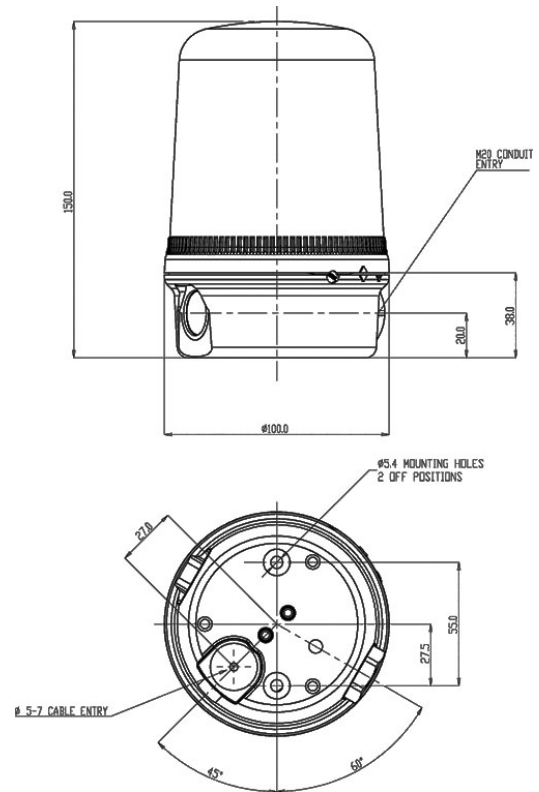

Rundumleuchte / Rotating Beacon

B300RTH

Materialien	Gehäuse PC/ABS Kunststoff, Abdeckung aus Polycarbonat	Materials	Body of PC/ABS plastic, Diffuser of Polycarbonate
Montage	2 Schrauben 5mm	Mounting	2 screws 5mm
Einschaltdauer	100%	Duty factor	100%
Drehzahl	180 U/min	RPM	180 RPM
Schutzart	IP 65	Protection class	IP 65
Temperatur	-25°C bis +50°C	Temperature	-25°C to +50°C
Gewicht	ca. 0,4 kg	Weight	approx. 0,4 kg
Leuchtmittel	20W Halogen, GY 6,35	Lamp	20W Halogen, GY 6,35
Spannung	230 V AC oder 24V DC	Voltage	230V AC or 24V DC
Stromaufnahme	0,91A bei 24V 117mA bei 230V	Current	0,91A at 24V 117mA at 230V
Type	Merkmale	Features	Best. Nr. / Order No.
B300RTH - 24V DC	grün/klar rot orange blau	green/clear red amber blue	002-992 002-989 002-990 002-998
B300RTH - 230V AC	grün/klar rot orange blau	green/clear red amber blue	002-995 002-993 002-717 002-895